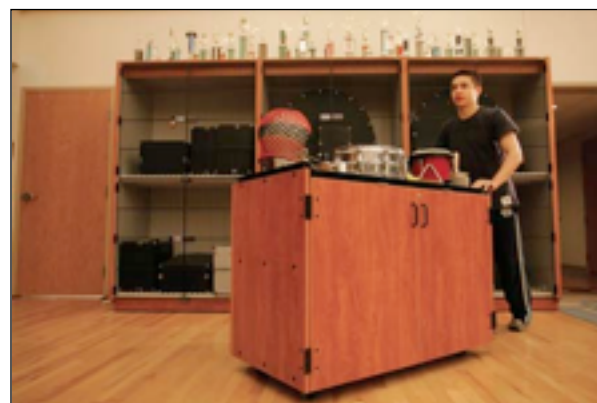

Wenger
Maple

Pebble

Oyster

Cherry

Evening
Tigris

Fusion
Maple

Solar
Oak