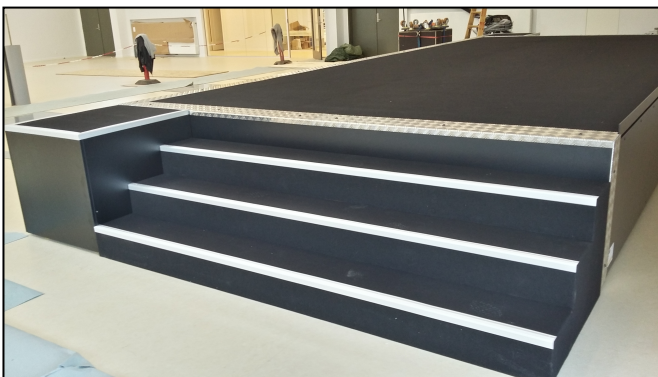

TELESKOPSCEN för snabba omställningar.

En utfällbar scen för snabba omställningar mellan golvyta och scenyta. Minimal manuell insats genom tryck-på-knappen system med elektrisk drift. Kan levereras med kundanpassade mått, scengolv och färg.