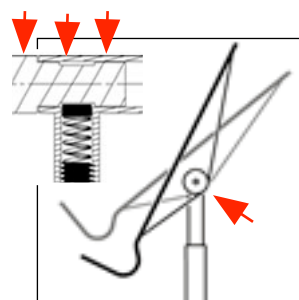

## Concert

Concert  
Standard

- Concert Pro:**
- Extra höjdskruv
  - Foten av homogent stål för extra stabilitet
  - Pennfack med gummiinklädsel.

Pennfack med filtinklädsel.

Exakt vinkelinställning av brättet med friktionslås med tryckbelastad stålfäder.

### *Ett klassiskt notställ med modern design.*

Concert notstället eleganta design med ett tunt stativ och ett brätte av formpressad björkplywood i ett stycke samt den speciella hållaren av brättet, gör att det passar in i vilken slags omgivning som helst - modern eller historisk. Brättet levereras lackerat i bokfärg men kan även erhållas med annan lackering för att anpassas till lokalen i övrigt.

#### TEKNISKA DATA:

- Höjd: Justerbar mellan 680 och 1370 mm (golvet till underkant brätte).
- Brättets mått: 500 x 330 mm. Special 600 x 330 mm
- Pennfacket 510 x 30 mm.
- Vikt Standard = 3,7 kg,  
Pro = 5,5 kg.
- Ytbeläggning stål: Nylonöverdrag, slitstarkt, reptåligt och smutsavvisande.
- Brättet av björkplywood, lackering i bok som standard. Även andra färger samt påtryckning av logo eller metallskylt.