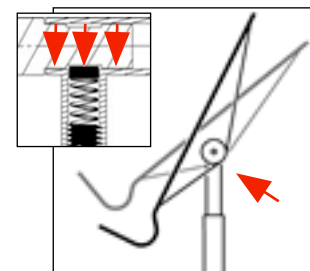

Brättet "minns" och går tillbaka till sin ursprungliga form. Mjuka, runda kanter ger inga repor i musikinstrumenten.

Kraftiga gummiknutsar som ger ett överlägset skydd av golvet. Inga skrapljud eller "skrammel" som stör musiken.

### Musikskolans och repetitionssalens slitåliga notställ

Höjd- och vinkelinställningen med friktionslås, inget mixtrande med svåråtkomliga vred och rattar. Inga skruvar som någon klåfingrig kan slarva bort. Man kan inte dra isär notstället av misstag.

De mjuka, skonsamma gummifötterna skyddar golvet. Tyst och stabilt. Brättet, som är av "mjuk-hård" plast, återtar sin ursprungliga form när det böjts. Det finns ett pennfack nederst. Den extremt kompakta staplingsförmågan - både i längdled och i höjled, gör Performer till ett mycket användbart notställ där kraven på utrymme och slitålighet är stora.

Pålitligt friktionslås för höjdinställningen. Notstället kan inte svaja och stannar i det höjdläge man ställt in det.

Exakt vinkelinställning av brättet med friktionslås med tryckbelastad stälkfjäder.