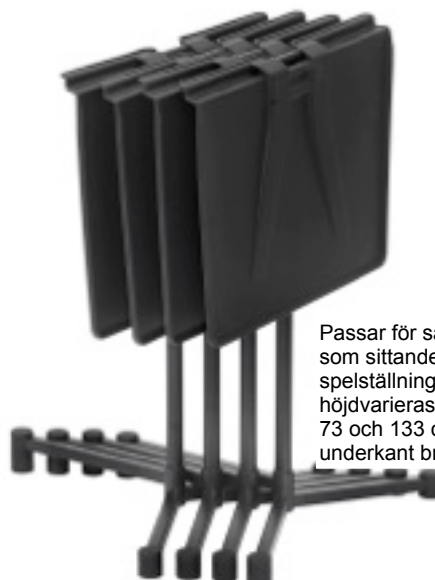

## Performer

**"...notstället som det är praktiskt taget omöjligt att förstöra"**

Passar för såväl stående som sittande spelställning. Kan höjdvaryeras mellan 73 och 133 cm (golvet till underkant brätte).

### Musikskolans och repetitionssalens slitåliga notställ

Höjd- och vinkelinställningen med friktionslås, inget mixtrande med svåråtkomliga vred och rattar. Inga skruvar som någon klåfingrig kan slarva bort. Man kan inte dra isär notstället av misstag.

De mjuka, skonsamma gummifötterna skyddar golvet. Tyst och stabilt. Brättet, som är av "mjuk-hård" plast, återtar sin ursprungliga form när det böjts. Det finns ett pennfack nederst. Den extremt kompakta staplingsförmågan - både i längdled och i höjled, gör Performer till ett mycket användbart notställ där kraven på utrymme och slitålighet är stora.

#### TEKNISKA DATA:

- Höjd: Justerbar mellan 73 och 133 cm (golvet till underkant brätte).
- Brättets mått: 51 x 32 cm plus pennfacket 51 x 3 cm.
- Vikt = 2.9 kg.
- Ytbeläggning stål: Epoxylack, stark och smutsavvisande.
- Brättet av polypropylenplast, slagålig, återtar sin ursprungliga form när den böjts.