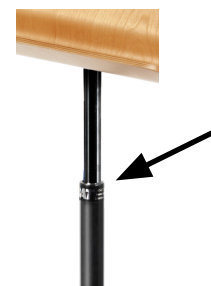

## Performer

**"...notstället som det är praktiskt taget omöjligt att förstöra"**

Passar för såväl stående som sittande spelställning. Kan höjdvaryeras mellan 73 och 133 cm (golvet till underkant brätte).

Brättet "minns" och går tillbaka till sin ursprungliga form. Mjuka, runda kanter ger inga repor i musikinstrumenten.

Kraftiga gummiknutsar som ger ett överlägset skydd av golvet. Inga skrapljud eller "skrammel" som stör musiken.

### Musikskolans och repetitionssalens slitåliga notställ

Höjd- och vinkelinställningen med friktionslås, inget mixtrande med svåråtkomliga vred och rattar. Inga skruvar som någon klåfingrig kan slarva bort. Man kan inte dra isär notstället av misstag.

De mjuka, skonsamma gummifötterna skyddar golvet. Tyst och stabilt. Brättet, som är av "mjuk-hård" plast, återtar sin ursprungliga form när det böjts. Det finns ett pennfack nederst. Den extremt kompakta staplingsförmågan - både i längdled och i höjled, gör Performer till ett mycket användbart notställ där kraven på utrymme och slitålighet är stora.