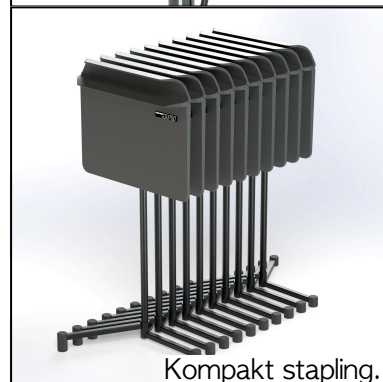

Performer 3

DEN NYA GENERATIONEN NOTSTÄLL

Den som är van vid gamla generationer av notställ med brättet av trä, stativet av tjocka stålrör och med låsskruvar som kärvar eller lossnar, kan nu se fram emot en förenklad arbetssituation.

RATstands lanserar Performer 3. Från en ny generation av notställ som är överlägsen de gamla notställen på alla punkter. Där brättet är av plast, som aldrig kan flisa sig eller få repor. Stativet är av tunt stål med en kraftig och säker friktionslåsning. Det finns inga skruvar att tappa bort. Foten är av stål, som ger bra stabilitet. De "överdimensionerade" fötterna skyddar golvet.

För mer information om Performer 3, se vår hemsida.

Enkel eller dubbel stoppkant.

Kraftigt friktionslås.

Sladdhållare för notlampa.

Kompakt stapling.

Se videon om Performer 3: <http://www.ratstands.com/all-stands/the-performer-stand/>