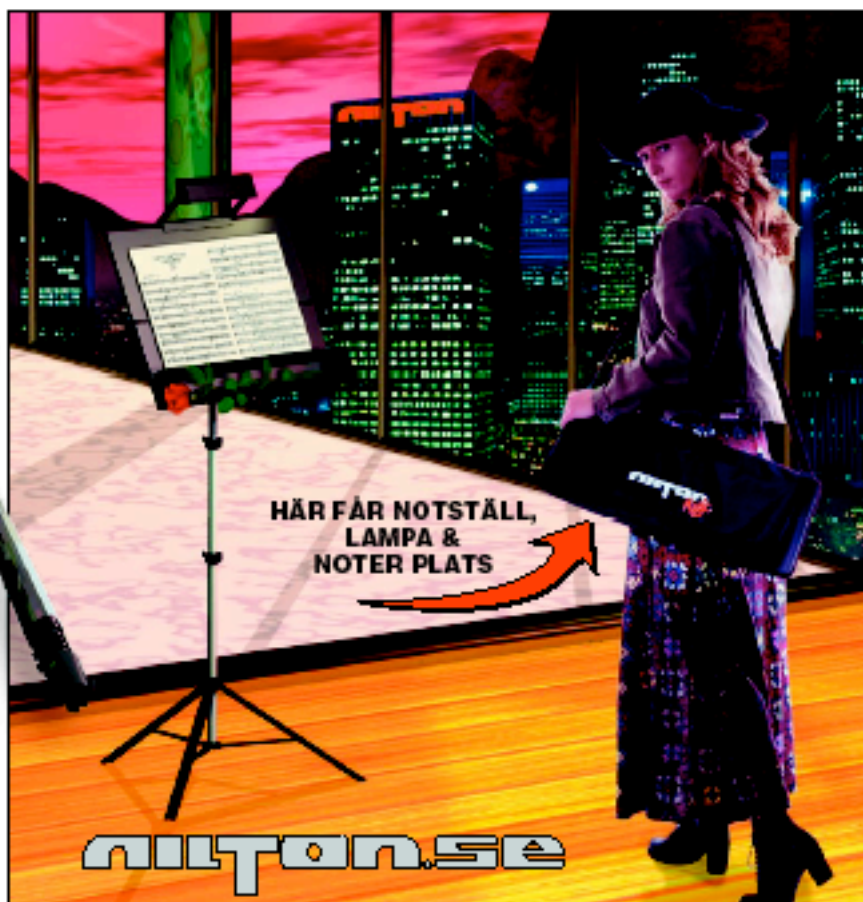

Det geniala, svenska notstället som erövrat världen - därför att det fortfarande bara väger 15 kg och fälls ihop på 15 sekunder

20 år

NILTON MAGIC:

Ihopfallbart brätte av stark, slagtålig plast. Brättets mått 595 x 380 mm inkl. den extra hyllan. Ihopfallbar underdel (ben och fot) av anodiserad aluminiumprofil med plastdetaljer. Vikt 1,5 kg.

Den ihopfällbara underdelen förvaras inuti det ihopfällbara brättet tillsammans med notlampan till ett litet smidigt paket.

Om man tänker efter, så skall väl en musiker helst ägna sig åt att spela musik enbart och inte baus omkring på tung utrustning. Då möter det nya Magic-notstället alla krav från musikbranschen. Dessutom är det elegant och lätt att justera för varje musiker individuellt.

UTVECKLAD AV MUSIKER - FÖR MUSIKER

Nilton notstället med sina tillbehör är utvecklat i samarbete mellan musiker och tekniker. Det har givit som resultat en lätt och starkt konstruktion som desutom är mycket lätt att justera, falla ihop, transportera och förvara. Det bästa valet för den turnerande orkestern.

Enkel justering av höjden och brättets vinkel med enkla, pålitliga och snabba lås. Höjden kan justeras mellan 70 och 170 cm.

TILLBEHÖR:

-NOTKLÄMMA för Magic och Standard.
-ANKARE och **NOTKLÄMMA** för utomhus-konserter.