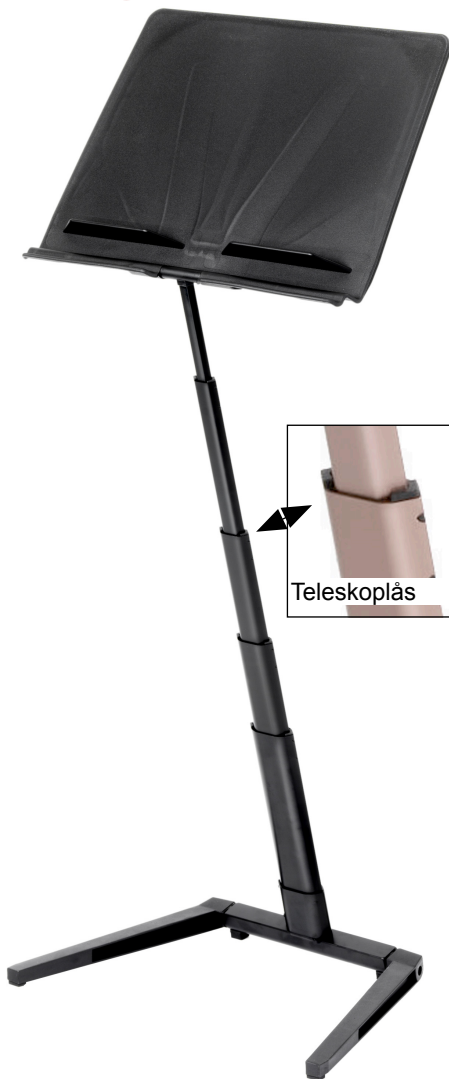

Kompakt stapling

Mjuk-hårt brätte

Gummifötter

Teleskoplås

Kan
reverseras...

...för
trumpetare
och dirigent

TEKNISKA DATA:

- Epoxylackerad, gjuten aluminium-fot
- Anodiserat aluminiumstativ/"ben". Teleskopiskt.
- Brätte av plast, svart.
- Brättet är höjjusterbart mellan 400 och 1200 mm mätt från golvet till brättets underkant.
- Brättets mått 510 x 320 mm + pennfacket.
- Mått ihopfällt: 510 x 380 x 50 mm.
- Vikt: • Jazz: 3.2 kg.
• Jazz Orchestra: 2.9 kg.

Tygväska/gig bag

Transportväska för 6 alt 24 st Jazz.

Ett "litet platt paket" som fälls ut till ett stabilt notställ.

"...från helt platt till uppfällt notställ med **tre enkla handgrepp**. Det blir bara brättet kvar när man fällt ihop det".

JAZZ är det perfekta notstället för turné. Men fungerar även bra som podienotställ. Fälls ihop platt med tre enkla handgrepp men är ändå stabilt när det är uppfällt.

Problemet med lätta och ihopfällbara notställ är att de sällan blir stabila. Med JAZZ är det annorlunda. JAZZ är stabilt genom den patenterade teleskoplåsfunktionen och den platta, utbredda foten.

Jazz står kvar i den position som man ställt in det i. Inga lösa delar. Inga skruvar att dra åt eller att tappa bort. Kan staplas/ställas tätt intill varandra när de är uppfällda. För att ena platta

Ihopfällda blir det "ett platt paket" som inte är större än brättet. Låser varandra sinsemellan - glider ej av stapeln. Lätt böjbart men oförstörbart brätte. Foten med gummiknappar Tygväska/gigbag, med extra fack för notblad. Vagn för 24 st Jazz notställ. Flight-case för 6 resp 24 st notställ. Jazz finns i två versioner: Jazz och Jazz Orchestra. Det senare har lägre vikt och har foten vänd bakåt