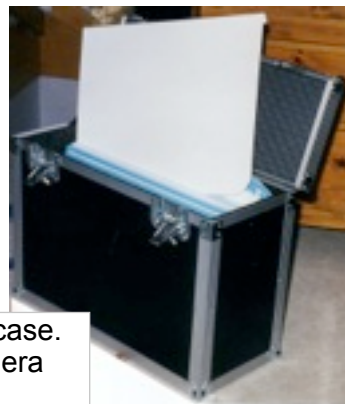

Förhänge av plastväv med logo i screentryck.

Väska typ flight-case. Kan levereras i flera olika färger.