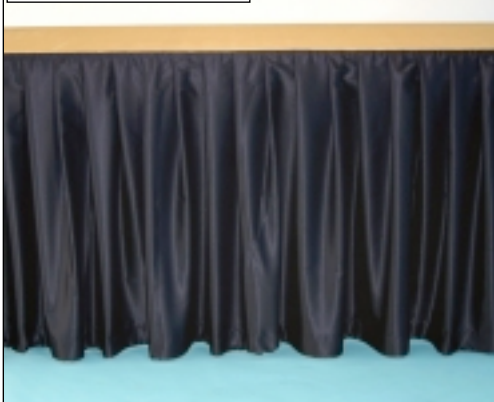

## FRONTDRAPERIER:

FRONTDRAPERI: Av Trevira CS med elegant fall och hög slitstyrka. Flamskyddsbehandlat. Insytt blyband nederst. Fästes med kardborreband till podiets kantram. Flera olika färger. Begär provkarta.

## FRONTPANELER:

FRONTPANEL: Plywood med valfri yta och lackering. Fästes med byglar till podiets kantram.