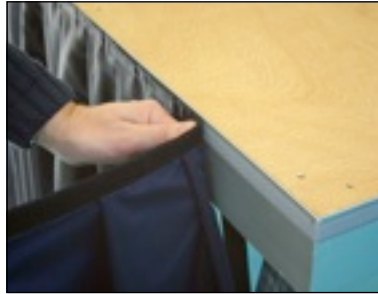

FIX PODIESYSTEM 3(8)

TRE | NO | MAT

FRONTDRAPERIER:

FRONTDRAPERI: Av Trevira CS med elegant fall och hög slitstyrka. Flamskyddsbehandlat. Insytt blyband nederst. Fästes med kardborreband till podiets kantram. Flera olika färger. Begär provkarta.

FRONTPANELER:

FRONTPANEL: Plywood med valfri yta och lackering. Fästes med byglar till podiets kantram.

TRAPPOR:

TRAPPOR: För alla podiehöjder. Enkla att flytta. Stål med svart epoxylack. Sättsteget av samma material som podierna. TÜV-godkända trappsatser alternativt modell steg.

COMBI-CORNER: Specialhörn på podieramen som gör att man kan kombinera podier av olika modell och fabrikat.

STOLSTOPP: Hindrar stolarbens att glida bakåt. Fästes till hållare monterade i ett spår i podieramens insida alt. infällda skruvgångar i ramen.

RAMPER:

Scenramp för FIX podier. Praktisk att använda för att t.ex. köra upp tunga högtalare på scenen.

Handikappramp uppbyggd för FIX-podier. Rampdäcken består av ett FIX-podier men med speciella höga kantlister som skydd mot avkörning samt höjdanpassade insticksben.

SPECIALUTFÖRANDEN:

Kundanpassade podier: Förlängning av befintlig scen på en äldre teater med karakteristisk rund framkant.

Stand-Up Comedy scen. Med rund framkant. Däck av filtmatte och podiedraperi runt om.