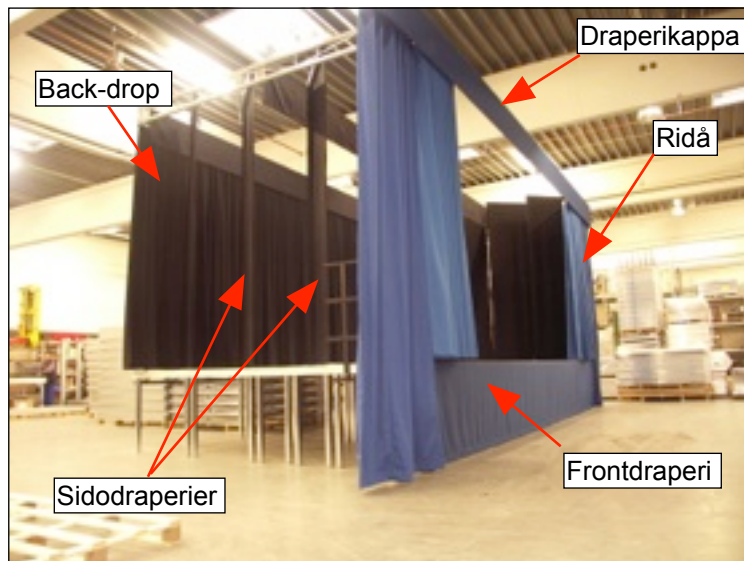

## SCENKABINETT

Löpskena av aluminium med inbyggda kanaler för manövernöjrar. Manuell- eller motordrift.

## ”Teater i gymnasalen”

**Den kompletta mobila scenen med en draperiutrustning som monteras i normal arbetshöjd. Inget klängande på stegar!**

En komplett scen med alla tillbehör som monteras på kort tid med liten arbetsinsats och var som helst. Inget farligt klängande på stegar eller ställningar, dvs. en säker arbetsmiljö. Bortsett från strömanslutning behövs det inga förberedelser. Scenen är självbärande och helt oberoende av omgivningen för uppbyggnad av däck, sidor och tak. När scenkabinettet inte används, kan det packas ihop kompakt och plats sparande på en anpassad transportvagn.

### Bara att vinscha upp

Upp- och nedmontering görs utan att det krävs tunga lyft. Ramverket är av aluminium och kan monteras ihop i normal arbetshöjd. Dessutom kan även alla tillbehör som skenor, överhängen, lampor, belysning, kablar etc. fästas till ramen i normal arbetshöjd. När scenkabinettet är färdigmonterat och komplett vinschar man bara upp ramverket och scenen är klar för föreställningen.

### Lätt att anpassa. Klarar alla brandkrav.

Scenkabinettet levereras i flera olika varianter. Med kundpassade mått på draperier och trussbalkar. Tyget av antingen Velour, bomull eller Trevira med brandskyddsklass DIN 4102/B1 eller av glasfiber, som inte brinner alls. Ramen kan anpassas till all förekommande belysningsutrustning. Lättmonterad löpskena av aluminium med inbyggda kanaler för manövernöjrar. Manuell drift eller elmotordrift.