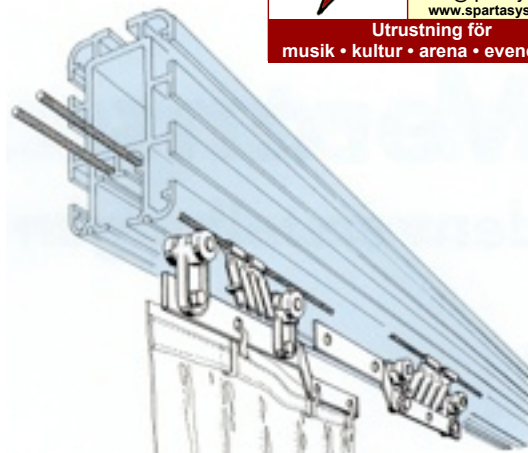

## SCENKABINETT

Löpskena av aluminium med inbyggda kanaler för manövernöjrar. Manuell- eller motordrift.

## ”Teater i gymnasalen”

**Den kompletta mobila scenen med en draperiutrustning som monteras i normal arbetshöjd. Inget klängande på stegar!**

En komplett scen med alla tillbehör som monteras på kort tid med liten arbetsinsats och var som helst. Inget farligt klängande på stegar eller ställningar, dvs. en säker arbetsmiljö. Bortsett från strömanslutning behövs det inga förberedelser. Scenen är självbärande och helt oberoende av omgivningen för uppbyggnad av däck, sidor och tak. När scenkabinettet inte används, kan det packas ihop kompakt och plats sparande på en anpassad transportvagn.

### Bara att vinscha upp

Upp- och nedmontering görs utan att det krävs tunga lyft. Ramverket är av aluminium och kan monteras ihop i normal arbetshöjd. Dessutom kan även alla tillbehör som skenor, överhängen, lampor, belysning, kablar etc. fästas till ramen i normal arbetshöjd. När scenkabinettet är färdigmonterat och komplett vinschar man bara upp ramverket och scenen är klar för föreställningen.

### Lätt att anpassa. Klarar alla brandkrav.

Scenkabinettet levereras i flera olika varianter. Med kundpassade mått på draperier och trussbalkar. Tyget av antingen Velour, bomull eller Trevira med brandskyddsklass DIN 4102/B1 eller av glasfiber, som inte brinner alls. Ramen kan anpassas till all förekommande belysningsutrustning. Lättmonterad löpskena av aluminium med inbyggda kanaler för manövernöjrar. Manuell drift eller elmotordrift.