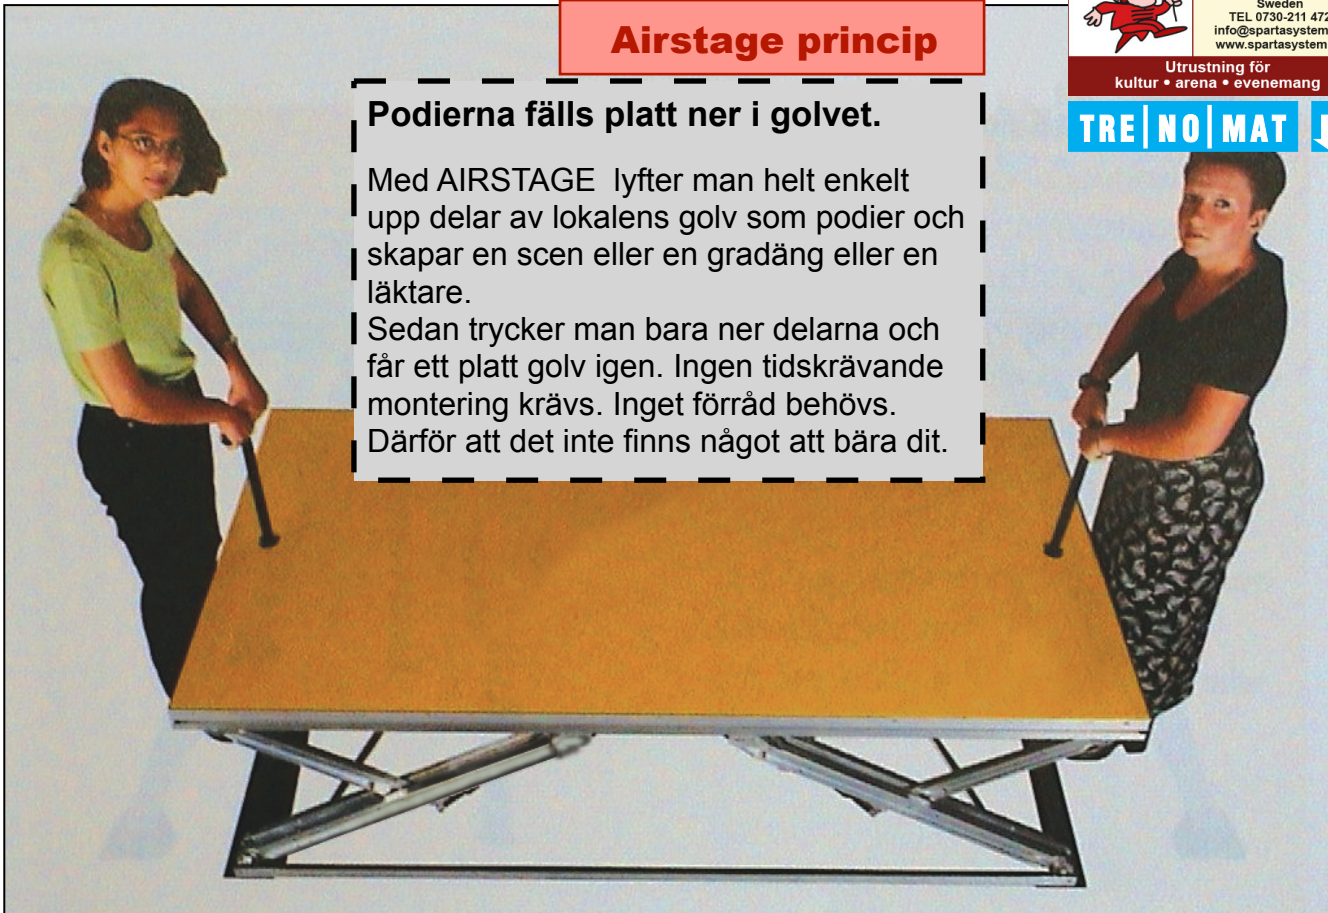

Airstage princip

Podierna fälls platt ner i golvet.

Med AIRSTAGE lyfter man helt enkelt upp delar av lokalens golv som podier och skapar en scen eller en gradäng eller en läktare.

Sedan trycker man bara ner delarna och får ett platt golv igen. Ingen tidskrävande montering krävs. Inget förråd behövs. Därför att det inte finns något att bära dit.

Elektrisk eller gasfjäderstödd höjning.

AIR STAGE är ett höj- och sänkbart podiesystem. Höjregleringen sker antingen manuellt med understöd av inbyggda gasfjädrar. Eller med elmotorer. Inga tunga lyft krävs, vilket gör det lätt för personalen och medför att omställningarna går snabbt. Systemet sparar mycket tid och kostnader för transport, lagring och montering. Podierna och mekanismen är helt underhållsfria och är även anpassningsbara med TRENOMATS övriga podier. Till Airstage-podierna finns det ett komplett tillbehörsprogram - skyddsräcken, frontdraperier, trappor, stolar etc.

Höjinställningen av den elmotordrivna versionen av AIRSTAGE kontrolleras via en flyttbar knappdosa. Podierna manövreras separat var för sig vilket gör att man kan variera mellan scen, gradäng eller läktare. Nedfällningen tar bara någon minut. Man har inte besväret med att köra podierna till ett förråd.