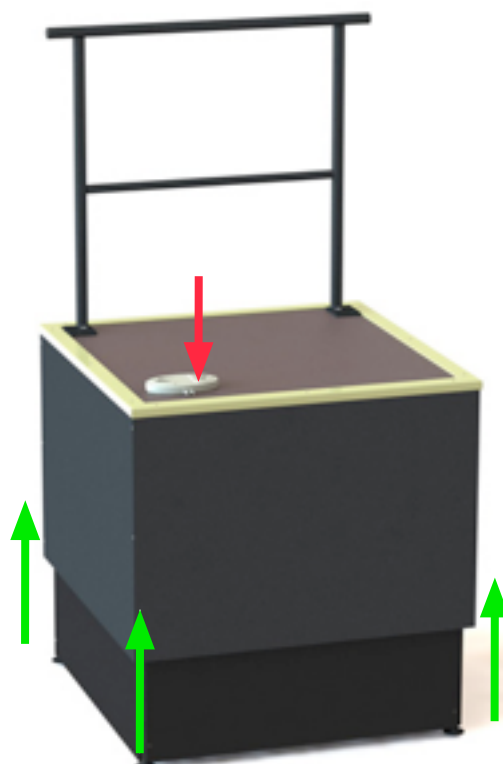

DIRIGENTPODIUM (Wenger)
All-round dirigentpodium i två delar som kan användas som en enhet eller var för sig. Det övre podiet låses till det undre. Avtagbart skyddsräcke.

- Det undre podiet har en öppning nederst i framsidan med plats för dirigentnotställets fot.
- Däcket klätt med brandsäker filtmatte med kantlist - mattkanten kan inte rivas upp.
- Sidor av stål, svarta.
- Inbyggda hjul. Rullas på högkant.
- Räcke med snabbkoppling som passar till det övre podiet.

- MÅTT:
 - Undre podiet: 109x97x15 cm (BxDxH)
 - Övre podiet: 81x97x15 cm (BxDxH)
 - Vikt: Undre 23,6 kg, övre 22,2 kg

GRAND OPERA DIRIGENTPODIUM

Dirigenten kan själv ändra höjden med ett knapptryck med foten.

- Höjdinställningen görs med en röd och en grön tryckknapp som man ser på bilden i det närmaste hörnet.
- Däcket klätt med brandsäker non-slip matte med kantlist - mattkanten kan inte rivas upp.
- Sidor av laminerad svart plywood.
- Justerbara fötter för nivåinställning.
- Inbyggda hjul.
- Kan även erhållas med bakre skyddsräcke.
- Elektrisk höjdinställning mellan 73-140 cm
- MÅTT däckytan: 99x99 cm

DIRIGENTPODIUM (Wenger)

Ihopfällbart dirigentpodium.

- Sidorna fälls inåt och låses till undersidan av däckets i ihopfällt läge.
- Säker låsanordning när podiet är uppfällt.
- Inbyggt bärhandtag.
- Däcket av plywood med textilmatta. Mellangrå.
- MÅTT: 76x76x20 cm.