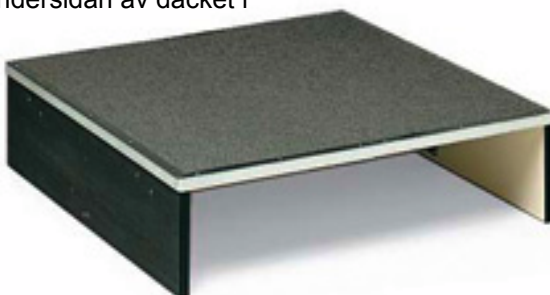

DIRIGENTPODIUM (Wenger)
All-round dirigentpodium i två delar som kan användas som en enhet eller var för sig. Det övre podiet låses till det undre. Avtagbart skyddsräcke.

- Det undre podiet har en öppning nederst i framsidan med plats för dirigentnotställets fot.
- Däcket klätt med brandsäker filtmatte med kantlist - mattkanten kan inte rivas upp.
- Sidor av stål, svarta.
- Inbyggda hjul. Rullas på högkant.
- Räcke med snabbkoppling som passar till det övre podiet.

DIRIGENTPODIUM (RAT)

Dirigentpodium typ scenpodie. Däckplatta med insticksben.

- Däcket klätt med trä eller textilmatta.
- Öppna sidor som täcks med podiedraperi. Brandsäkert. Fästes med kardborreband till podieramen.
- Insticksben av aluminium.
- Avtagbart skyddsräcke med stolstopplista nederst.
- Hjulsats som kopplas till podieramen för att rulla podiet på högkant. Det finns även ben med hjul för att kunna rulla podiet "platt"/horisontellt.
- MÅTT:
 - Däcket 100x100 cm.
 - Höjd: 40 cm.
 - Även andra höjder kan offereras.

DIRIGENTPODIUM (Wenger)

Ihopfällbart dirigentpodium.

- Sidorna fälls inåt och låses till undersidan av däckets i ihopfällt läge.
- Säker låsanordning när podiet är uppfällt.
- Inbyggt bärhandtag.
- Däcket av plywood med textilmatta. Mellangrå.
- MÅTT: 76x76x20 cm.