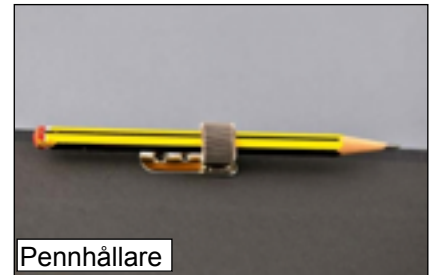

Handtag

Pennhållare

KÖRNOTMAPP 669

En notmapp med en hög scensäkerhet då noterna sitter säkert fast i mappen och mappen sitter säkert fast i handen.

Notbladen hålls fast antingen med två st elastiska snören i ryggen eller med en ringmekanism. Notmappen klarar även notböcker. Den kan läggas helt platt mot ett underlag, t.ex. ett notställsbrätte.
Ytermått: 22,5 x 32 cm. Ryggdjocklek 20 mm (669a) resp 40 mm (669b). Vikt: 305 g.
Notbladsmått: Upp till A4.

Material: Pappstomme klädd utvändigt med plast. Invändigt med papper. Vattenavvisande. Ryggen av linnetyg.

Låsning: Elastiska spärrband mot oavsiktlig utfällning.

Handhållare: Utsidan av ryggen.

Låsband: Håller mappen öppen i 110 graders vinkel. Kan lossas.

Triangelplastficka: Självhäftande. För spelprogram, noteringar etc.

Färg: Svart, blå eller vinröd.

TILLBEHÖR:

Metallhorn: Mässings- eller svart färg.

Ringmekanism: Istället för elastiska snören i insidan ryggen. EU- eller svensk modell.

Körnotmapp 113a

Bra grepp för både noter och handen.

Notbladen hålls fast med klämfunktion i ryggen. Notbladsmått 24x32,5 cm (BxH). Tjocklek 10 cm. Vikt: 604g. Pappstomme klädd med plastlaminat i läderimitation. Rygg av fiberplast. "Klämryggen" fungerar även som en rejäl hållare för handen. Färg: Svart.