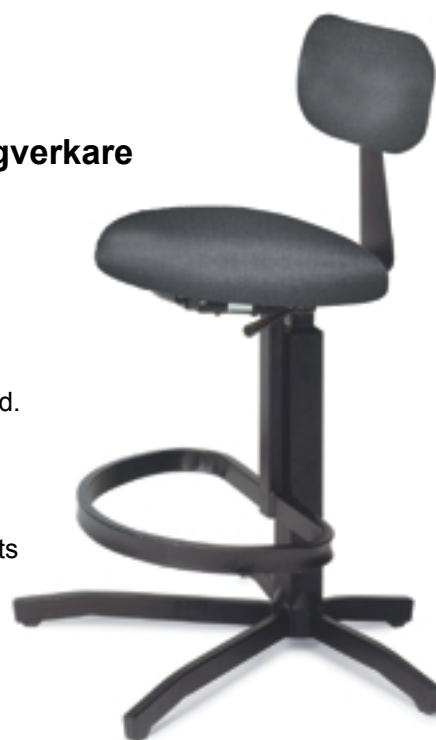

## Ensemble Stool

Höjddjusterbar högstol som kan snedställas och staplas kompakt.  
Praktisk turnéstol för slagverkare och kontrabassisterna.

CHASSIE: Svetsade stålprofiler, emaljerade. Ledade glidfötter. Benen är teleskopiskt utdragbara så att stolens höjd kan ändras mellan 64 och 84 cm. Sitsen kan därmed även snedställas.  
SITS: Lackerat, homogent trä.  
VIKT: 5 kg.

## Stol för kontrabassisterna och slagverkare (Wenger)

En bekväm och lättanvänd arbetsstol för repetitionssalar och musikskolor.

SITS: Svängbar 170° med positionslås. Stoppad, tygklädd.  
RYGGSTÖD: Justerbart i djupled. Stoppat, tygklätt.  
CHASSIE: Stålstativ med fem ljuddämpande "fötter". Epoxy-lackerat, svart.  
• Pneumatisk höjddjustering av sits och fotstöd.  
• Tyg Trevira CS, Färgval enl. provkarta. Brandklass  
• Vikt: 14,1 kg

## Cellist stol (Wenger)

Ger cellisten den önskade, lätt framåtlutande spelställningen.

SITS: Lätt framåtlutande, stoppad och tygklädd typ "non-slip".  
RYGGSTÖD: Stoppad, tygklätt.  
CHASSIE: Stålstativ, epoxy-lackerat. Svart, grått eller kromat. med fem ljuddämpande "fötter".  
TYG: Tyg Trevira CS, Färgval enl. provkarta. Brandklass M1  
HÖJD: 47 cm alt. 49,5 cm (golvtill överkant sits vid framkanten).  
VIKT: 8,3 kg